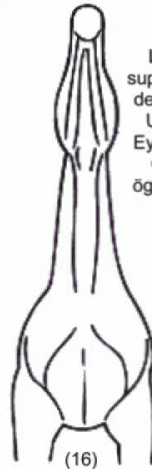

Chameli Lawrence Gezeni

TRANSPONDER

(12) Côté droit
Right side
Höger sida

(13) Côté gauche
Left side
Vänster sida

(14) Ligne supérieure des yeux
Upper Eye level
Övre ögonhöjd

(15) Antérieurs vue postérieure
Fore - Rear view
Framben - bakifrån

Gauche
Left
Vänster

Droit
Right
Höger

(16) Encolure vue inférieure
Neck Lower view
Hals underifrån

(17) Nez
Muzzle
Mule

(18) Postérieures vue postérieure
Hind - Rear view
Bakben - bakifrån

Gauche
Left
Vänster