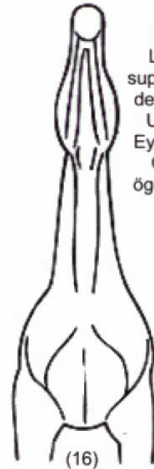

TRANSPONDER

(12) Côté droit
Right side
Höger sida

(13) Côté gauche
Left side
Vänster sida

(14) Ligne supérieure des yeux
Upper Eye level
Övre ögonhöjd

(15) Antérieurs vue postérieure
Fore - Rear view
Framben - bakifrån

Gauche
Left
Vänster

Droit
Right
Höger

(16) Encolure vue inférieure
Neck Lower view
Hals underifrån

(18) Postérieures vue postérieure
Hind - Rear view
Bakben - bakifrån

Gauche
Left
Vänster

Droit
Right
Höger

(17) Nez
Muzzle
Mule

1.4.2000

1.4.2000

1.4.2000

1.4.2000

1.4.2000

1